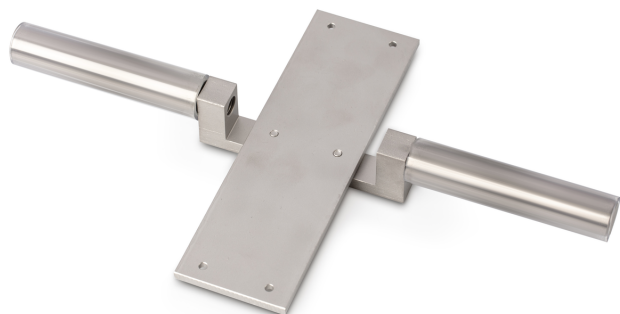

# KERN AFH 04

**KERN**

Asa em aço inox com revestimento em plástico antiderrapante

## Categoria

Marca	Sauter
Categoria de produto	Tecnologia de medição
Grupo de produto	Pega

## Desenho

Dimensões da caixa (L×P×A)	290×200×31 mm
Dimensões completamente montado (L×P×A)	290×200×31 mm
Material	metal
Material da caixa	metal